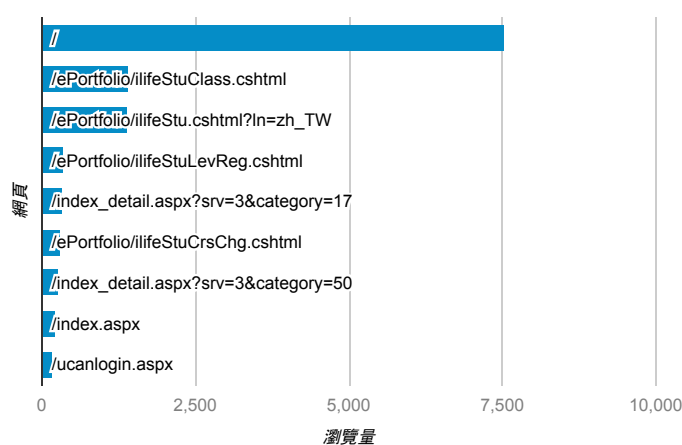

報表03_內容

2018年3月1日 - 2018年3月31日

所有使用者
100.00% 個工作階段

網頁載入平均需時 (秒)

● 平均網頁載入時間 (秒)

網頁載入平均需時 (秒)和瀏覽量 (依 網頁 分組)

網頁	平均網頁載入時間 (秒)	瀏覽量
/tkustudentlink.aspx	13.07	174
/index.aspx	5.96	228
/index_detail_share.aspx?id=0857AE920B259F8E	5.68	75
/index_detail.aspx?srv=3&category=50	4.69	284
/	4.28	7,552
/index_detail.aspx?srv=3&pg=202	3.65	2
/index_detail.aspx?srv=3&category=10&pg=6	3.38	8
/ePortfolio/ilifeStu.cshtml?ln=zh_TW	3.33	1,402
/index_detail_share.aspx?id=C865B95E121566B0	2.86	14
/index_detail.cshtml?srv=3&category=34	2.41	15

網頁載入平均需時 (秒) (依瀏覽器分組)

瀏覽器	平均網頁載入時間 (秒)
Android Webview	18.69
Samsung Internet	13.07
Firefox	4.36
Opera	3.63
Chrome	2.70
Edge	2.66
Internet Explorer	2.60
Safari	2.55

瀏覽量 (依網頁分組)

造訪和新造訪率 (依 關鍵字 分組)

關鍵字	工作階段	新工作階段百分比
(not provided)	1,837	77.68%
(not set)	4	100.00%
淡江大學學習歷程	2	100.00%
保來得評價	1	100.00%
淡江	1	0.00%
學習歷程	1	100.00%